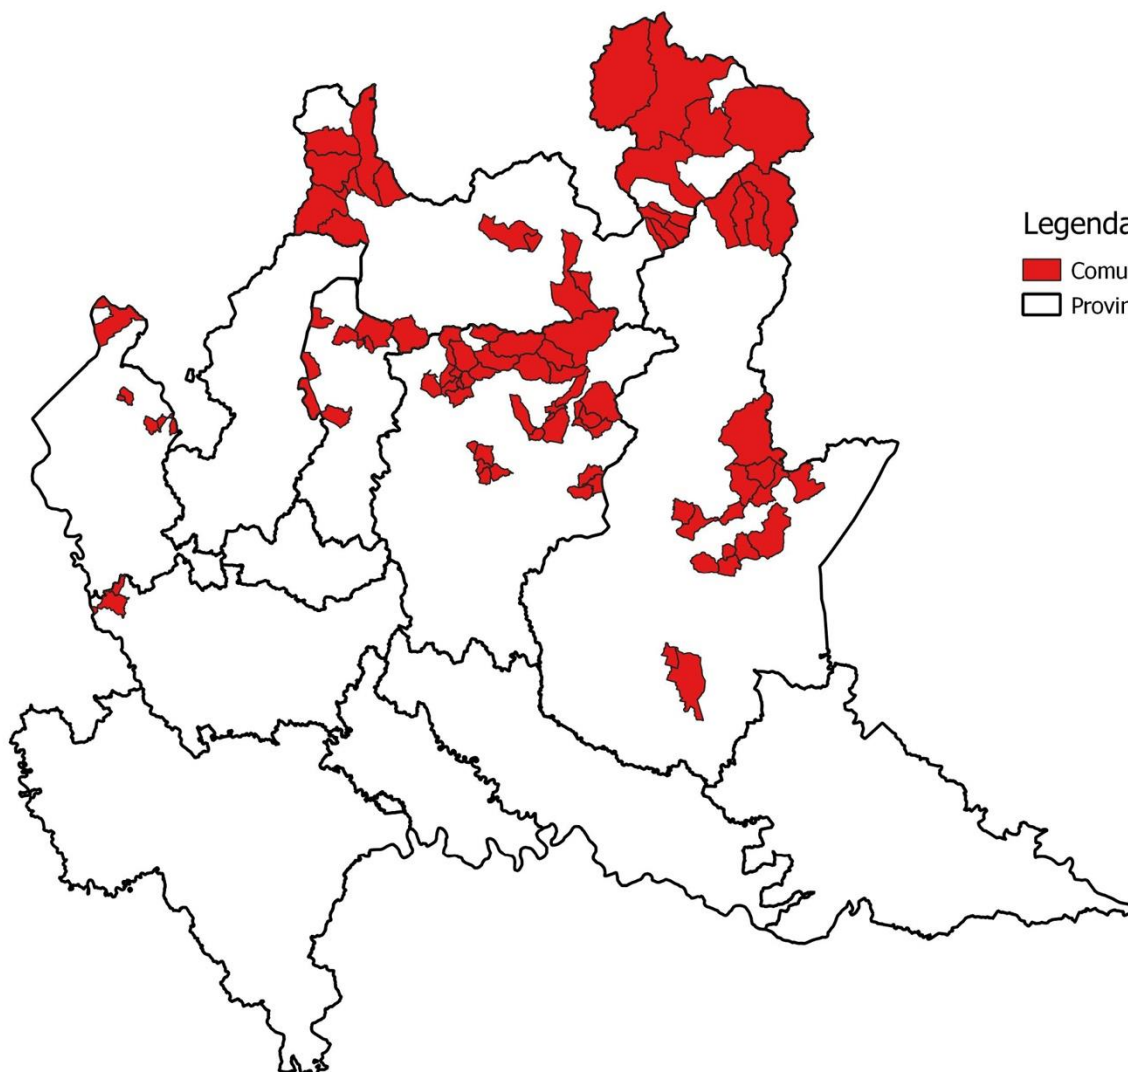

<https://www.niton.it/>

<https://www.radonmarket.com/it/>

Di seguito la piantina con indicati i comuni a rischio della Provincia di Bergamo

I comuni della Provincia di Bergamo situati in area prioritaria a rischio Radon

Legenda:

- Comuni in Area Prioritaria
- Province

0 25 50 km

- Algua
- Aviatico
- Branzi
- Carona
- Cassiglio
- Castione della Presolana
- Clusone
- Costa Serina
- Fino del Monte
- Fonteno
- Foppolo
- Gandellino
- Gromo
- Isola di Fondra
- Lenna
- Mezzoldo
- Moio de' Calvi
- Olmo al Brembo
- Oltressenda Alta
- Onore
- Piaro
- Piazza Brembana
- Piazzatorre
- Piazzolo
- Ponte Nossa
- Premolo
- Riva di Solto
- Selvino
- Solto Collina
- Songavazzo
- Valbondione
- Valgoglio
- Valnegra
- Villa d'Ogna